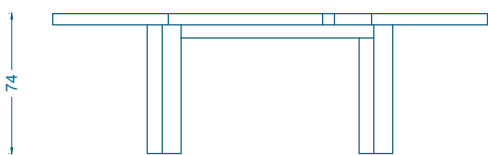

BRUNO MOINARD ÉDITIONS

DINANT TABLE / DINING TABLE

L230 P138 H74 cm
Piètement : Chêne brossé teinté verni
Plateau : Chêne teinté verni
Incrustations de laiton

W230 D138 H74 cm
Base : Brushed oak stained and varnished
Top : Oak stained and varnished
Brass inserts