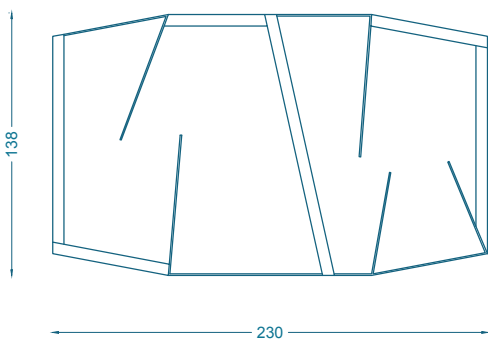

BRUNO MOINARD ÉDITIONS

DINANT TABLE / DINING TABLE

L230 P138 H74 cm
Piètement : Chêne brossé teinté verni
Plateau : Chêne teinté verni
Incrustations de laiton

W230 D138 H74 cm
Base : Brushed oak stained and varnished
Top : Oak stained and varnished
Brass inserts