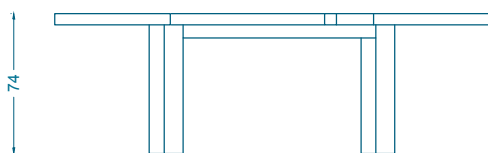

## DINANT TABLE / DINING TABLE

L230 P138 H74 cm  
Piètement : Chêne brossé teinté verni  
Plateau : Chêne teinté verni  
Incrustations de laiton

W230 D138 H74 cm  
Base : Brushed oak stained and varnished  
Top : Oak stained and varnished  
Brass inserts