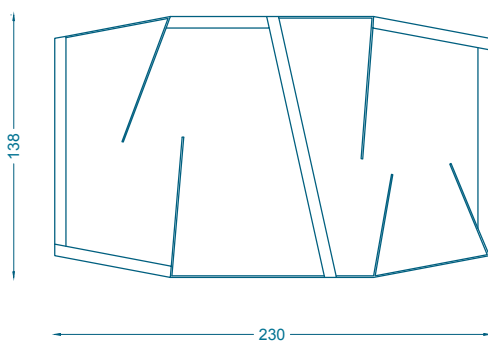

## DINANT TABLE / DINING TABLE

L230 P138 H74 cm  
Piètement : Chêne brossé teinté verni  
Plateau : Chêne teinté verni  
Incrustations de laiton

W230 D138 H74 cm  
Base : Brushed oak stained and varnished  
Top : Oak stained and varnished  
Brass inserts