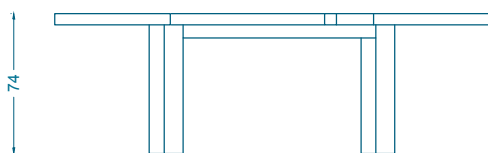

BRUNO MOINARD ÉDITIONS

DINANT TABLE / DINING TABLE

L230 P138 H74 cm
Piètement : Chêne brossé, teinté, verni
Plateau : Chêne teinté, verni, incrustations de laiton

W230 D138 H74 cm
Base : Brushed oak, stained and varnished
Desk top : Maple stained and varnished, brass inserts