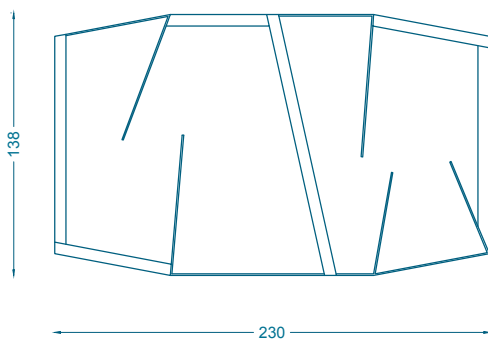

BRUNO MOINARD ÉDITIONS

DINANT TABLE / DINING TABLE

L230 P138 H74 cm
Piètement : Chêne brossé, teinté, verni
Plateau : Chêne teinté, verni, incrustations de laiton

W230 D138 H74 cm
Base : Brushed oak, stained and varnished
Desk top : Maple stained and varnished, brass inserts