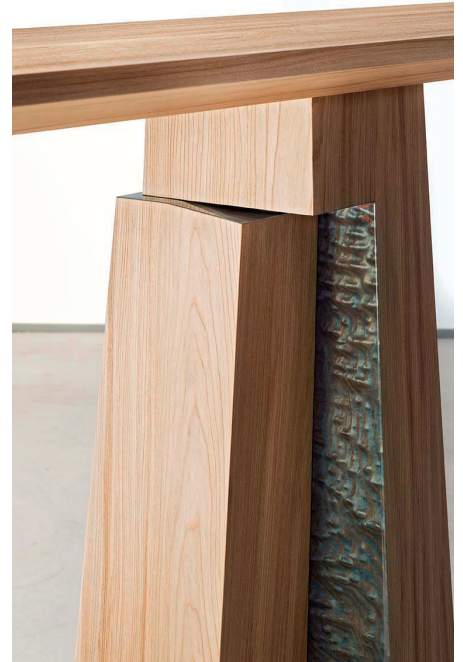

## ETRETAT CONSOLE / CONSOLE

L270 P40 H80 cm  
Orme brossé verni  
Tamo clair verni grand brillant

W270 D40 H80 cm  
Brushed elm varnished  
Glossy varnished light tamo

Fabrication artisanale française  
Personnalisation possible sur demande