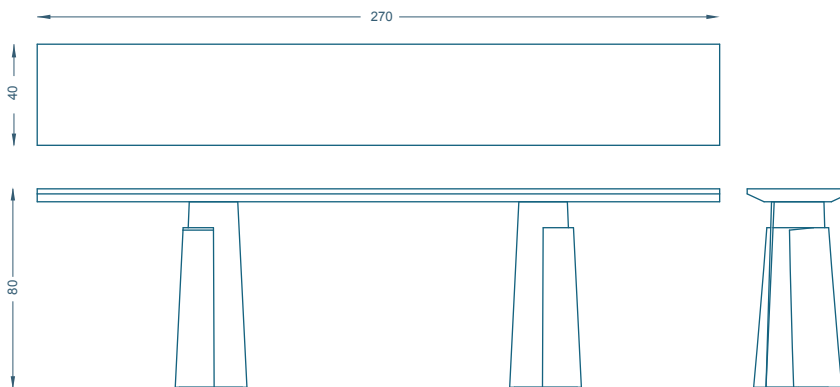

## ETRETAT CONSOLE / CONSOLE

L270 P40 H80 cm  
Orme brossé verni  
Tamo clair verni grand brillant

W270 D40 H80 cm  
Brushed elm varnished  
Glossy varnished light tamo

Fabrication artisanale française  
Personnalisation possible sur demande