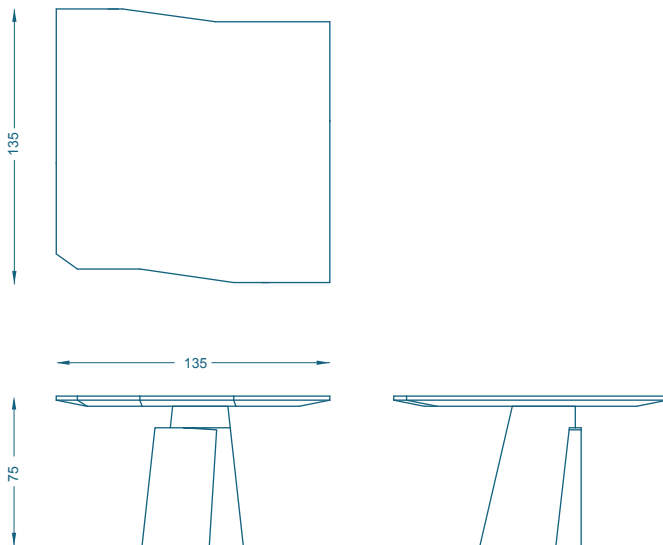

BRUNO MOINARD ÉDITIONS

ETRETAT TABLE / TABLE

L135 P135 H75 cm
Orme brossé verni
Tamo clair verni grand brillant

W135 D135 H75 cm
Brushed elm varnished
Glossy varnished light tamo

Fabrication artisanale française
Personnalisation possible sur demande