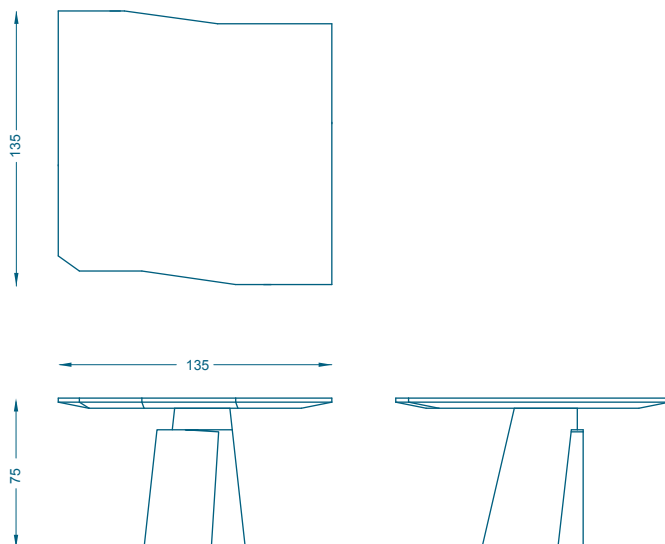

BRUNO MOINARD ÉDITIONS

ETRETAT TABLE / TABLE

L135 P135 H75 cm
Orme brossé verni
Tamo clair verni grand brillant

W135 D135 H75 cm
Brushed elm varnished
Glossy varnished light tamo

Fabrication artisanale française
Personnalisation possible sur demande