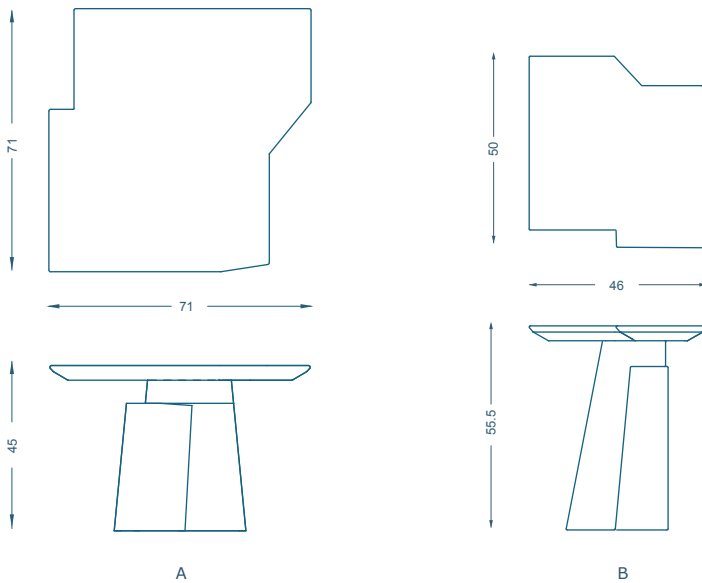

**ETRETAT**

TABLE BASSE / *COFFEE TABLE*  
TABLE D'APPOINT / *SIDE TABLE*

A : L71 P71 H45 cm  
B : L46 P50 H55.5 cm  
Wengé brossé teinté verni et ébène du Laos verni

A : W71 D71 H45 cm  
B : W46 D50 H55.5 cm  
Brushed Wengé stained and varnished and Laos  
ebony varnished