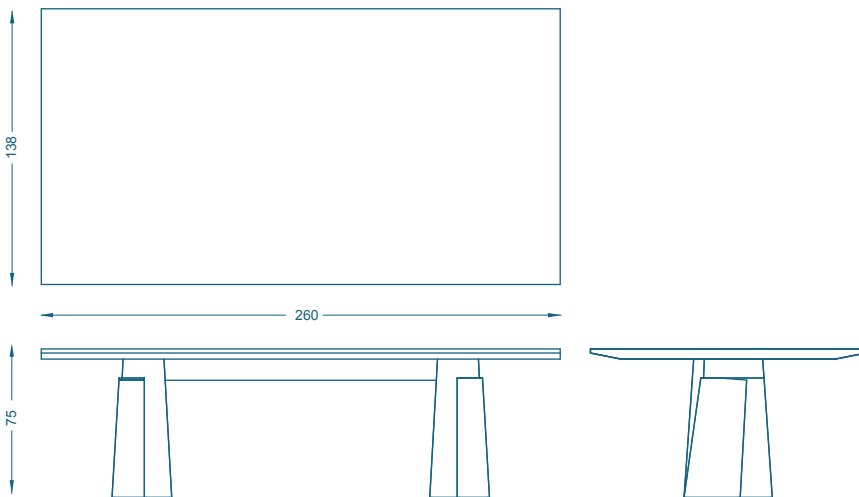

BRUNO MOINARD ÉDITIONS

ETRETAT TABLE / TABLE

L260 P138 H75 cm
Orme brossé verni
Tamo clair verni grand brillant

W260 D138 H75 cm
Brushed elm varnished
Glossy varnished light tamo

Fabrication artisanale française
Personnalisation possible sur demande