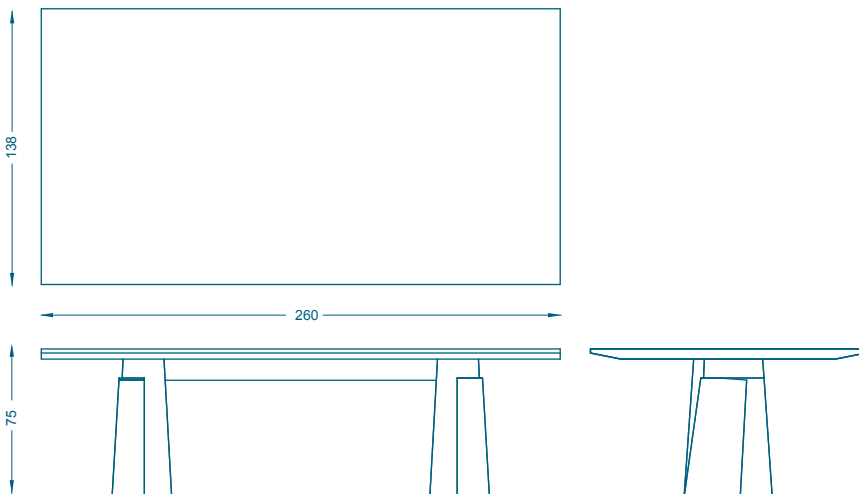

## ETRETAT TABLE / TABLE

L260 P138 H75 cm  
Orme brossé verni  
Tamo clair verni grand brillant

W260 D138 H75 cm  
Brushed elm varnished  
Glossy varnished light tamo

Fabrication artisanale française  
Personnalisation possible sur demande