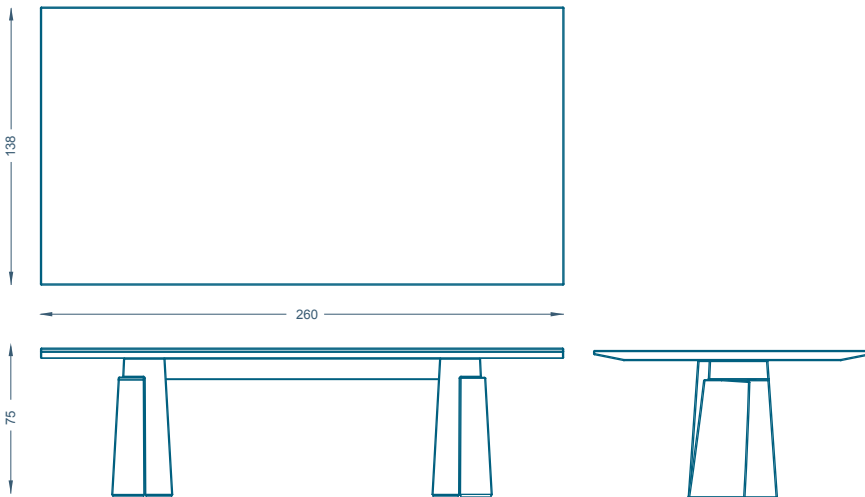

BRUNO MOINARD ÉDITIONS

ETRETAT TABLE / TABLE

L260 P138 H75 cm
Orme et tamo clair

W260 D138 H75 cm
Elm and light tamo

Fabrication artisanale française
Personnalisation possible sur demande

*Handmade in France
Customization on demand*