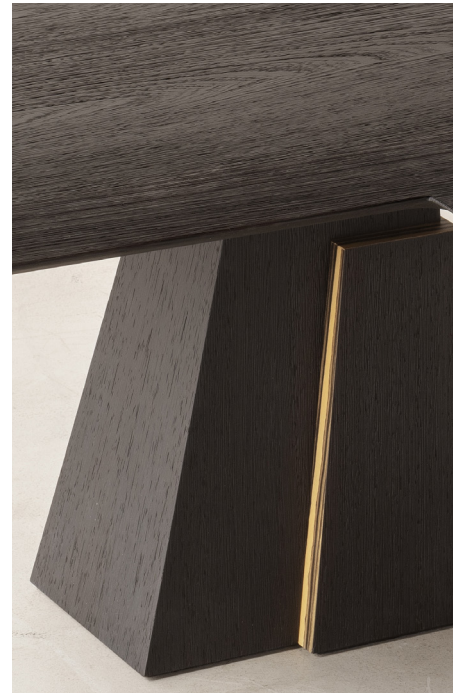

BRUNO
MOINARD
ÉDITIONS

ETRETAT
TABLE BASSE / COFFEE TABLE

L71 P71 H45 cm
Wengé et ébène du Laos

W71 D71 H45 cm
Wenge and Laos ebony

Fabrication artisanale française
Personnalisation possible sur demande

*Handmade in France
Customization on demand*