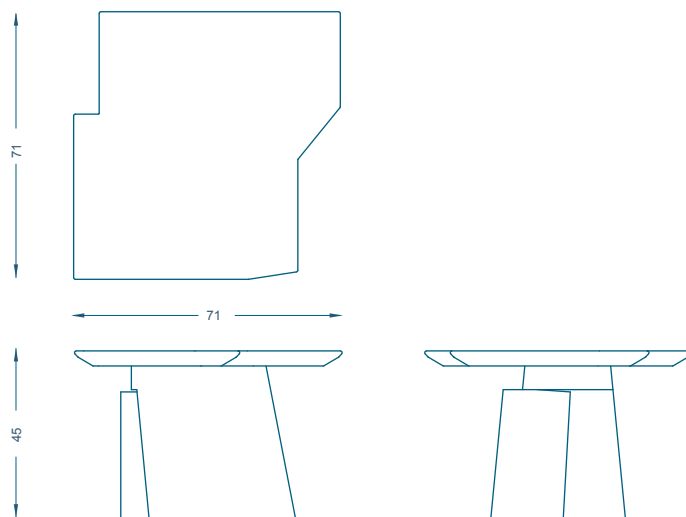

BRUNO
MOINARD
ÉDITIONS

ETRETAT
TABLE BASSE / COFFEE TABLE

L71 P71 H45 cm
Wengé et ébène du Laos

W71 D71 H45 cm
Wenge and Laos ebony

Fabrication artisanale française
Personnalisation possible sur demande

*Handmade in France
Customization on demand*