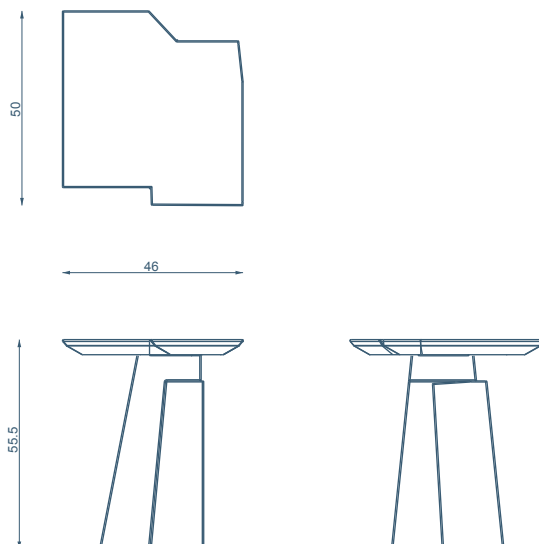

## ETRETAT TABLE D'APPOINT / SIDE TABLE

L46 P50 H55.5 cm  
Wengé et ébène du Laos

W46 D50 H55.5 cm  
Wenge and Laos ebony

Fabrication artisanale française  
Personnalisation possible sur demande

*Handmade in France  
Customization on demand*