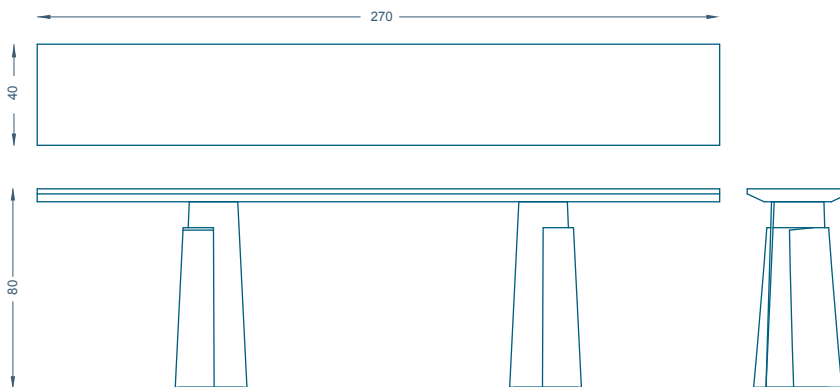

BRUNO  
MOINARD  
ÉDITIONS

**ETRETAT**  
CONSOLE / CONSOLE

L270 P40 H80 cm  
Orme brossé verni  
Tamo clair verni grand brillant

W270 D40 H80 cm  
Brushed elm varnished  
Glossy varnished light tamo

Fabrication artisanale française  
Personnalisation possible sur demande