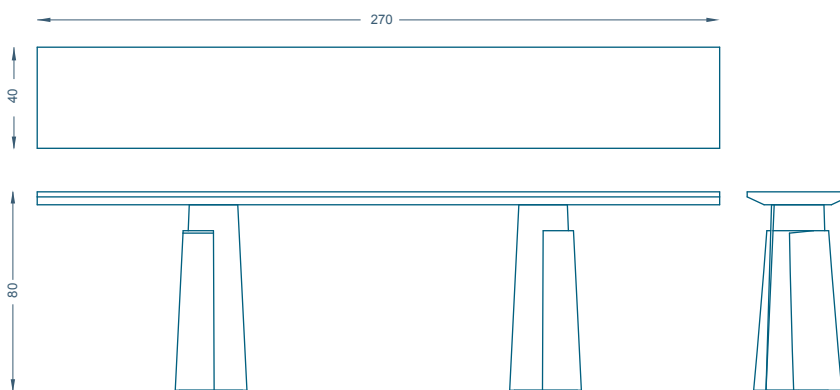

BRUNO
MOINARD
ÉDITIONS

ETRETAT
CONSOLE / CONSOLE

L270 P40 H80 cm
Orme et tamo clair

W270 D40 H80 cm
Elm and light tamo

Fabrication artisanale française
Personnalisation possible sur demande

*Handmade in France
Customization on demand*