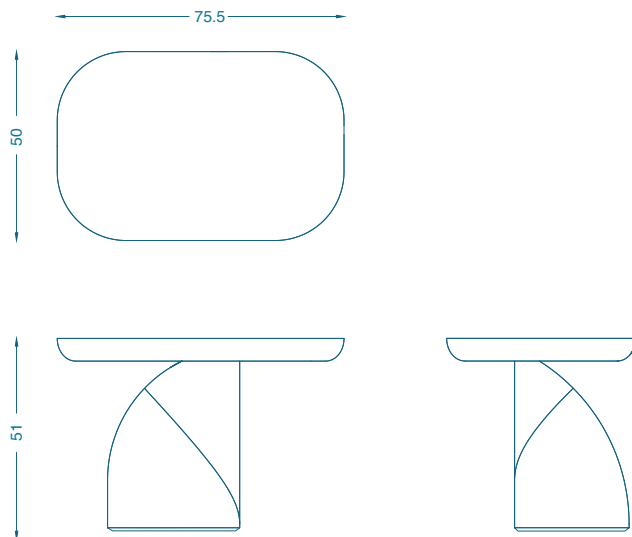

## **FARO** TABLE D'APPOINT / SIDE TABLE

L75.5 P50 H51 cm  
Chêne brossé

*W75.5 D50 H51 cm  
Brushed oak*

Fabrication artisanale française  
Personnalisation possible sur demande

*Handmade in France  
Customization on demand*