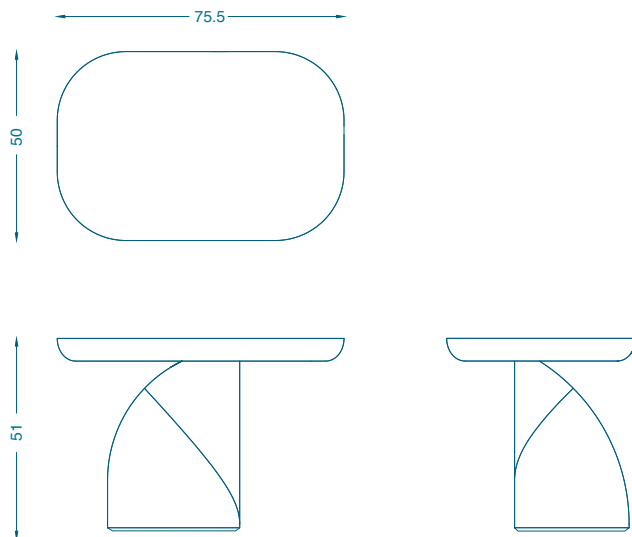

BRUNO MOINARD ÉDITIONS

FARO TABLE D'APPOINT / SIDE TABLE

L75.5 P50 H51 cm
Chêne brossé

W75.5 D50 H51 cm
Brushed oak

Fabrication artisanale française
Personnalisation possible sur demande

*Handmade in France
Customization on demand*