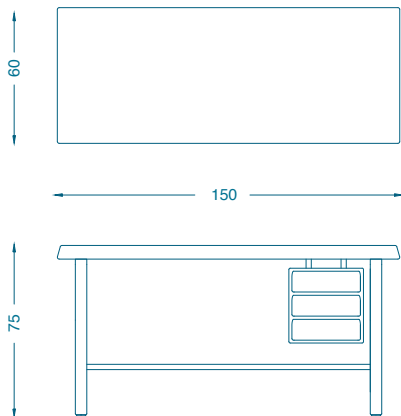

## FORSA BUREAU / DESK

L150 P60 H75 cm  
Chêne brossé teinté verni  
Acier patiné noir

*W150 D60 H75 cm  
Brushed oak stained and varnished  
Black patinated steel*

Fabrication artisanale française  
Personnalisation possible sur demande