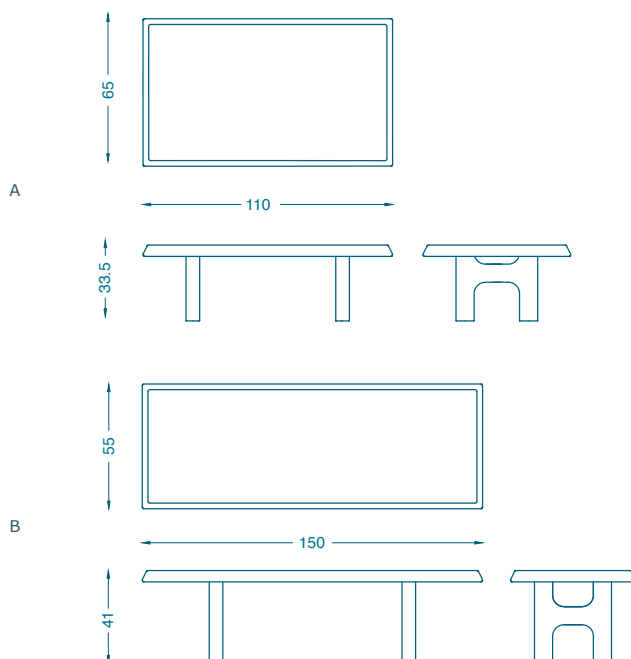

BRUNO MOINARD ÉDITIONS

FORSA

TABLES BASSES / COFFEE TABLES

(Ensemble de deux tables)

A : L110 P65 H33.5 cm

B : L150 P55 H41 cm

Piètement : Hêtre laqué grand brillant

Plateau : Noyer massif teinté verni

(Set of two tables)

A : W110 D65 H33.5 cm

B : W150 D55 H41 cm

Base : Glossy lacquered beech

Top : Solid walnut stained and varnished

Fabrication artisanale française
Personnalisation possible sur demande

Handmade in France
Customization on demand