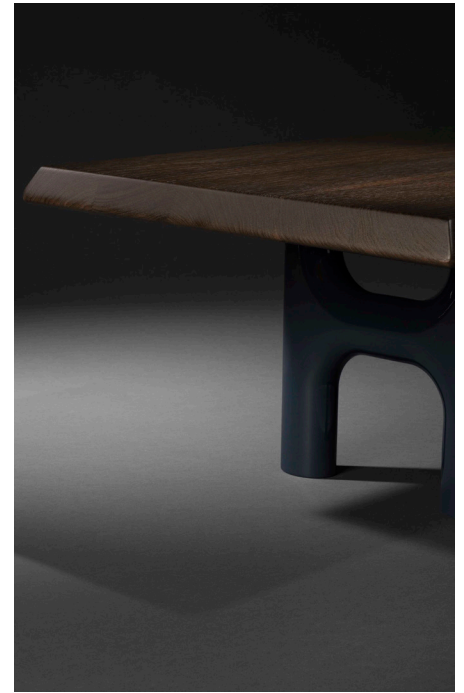

BRUNO MOINARD ÉDITIONS

FORSA

TABLES BASSES / COFFEE TABLES

(Ensemble de deux tables)

A : L110 P65 H33.5 cm

B : L150 P55 H41 cm

Piètement : Hêtre laqué grand brillant

Plateau : Noyer massif teinté verni

(Set of two tables)

A : W110 D65 H33.5 cm

B : W150 D55 H41 cm

Base : Glossy lacquered beech

Top : Solid walnut stained and varnished

Fabrication artisanale française
Personnalisation possible sur demande

Handmade in France
Customization on demand