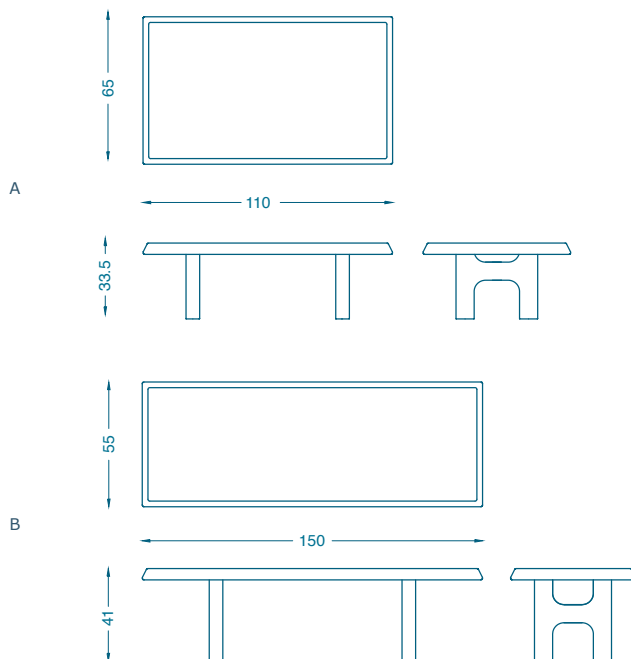

BRUNO MOINARD ÉDITIONS

FORSA

TABLES BASSES / COFFEE TABLES

(Ensemble de deux tables)

A : L110 P65 H33.5 cm

B : L150 P55 H41 cm

Piètement : Hêtre laqué grand brillant

Plateau : Noyer massif teinté verni

(Set of two tables)

A : W110 D65 H33.5 cm

B : W150 D55 H41 cm

Base : Beech glossy lacquered

Top : Solid walnut stained and varnished

Fabrication artisanale française
Personnalisation possible sur demande

Handmade in France
Customization on demand