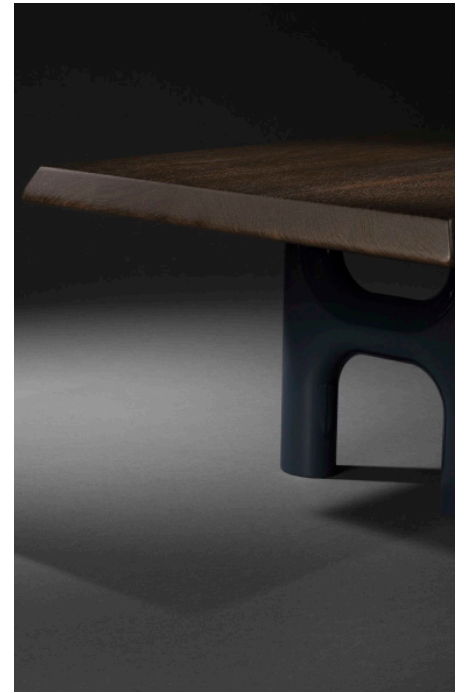

BRUNO MOINARD ÉDITIONS

FORSA

TABLES BASSES / COFFEE TABLES

(Ensemble de deux tables)

A : L110 P65 H33.5 cm

B : L150 P55 H41 cm

Piètement : Hêtre laqué grand brillant

Plateau : Noyer massif teinté verni

(Set of two tables)

A : W110 D65 H33.5 cm

B : W150 D55 H41 cm

Base : Beech glossy lacquered

Top : Solid walnut stained and varnished

Fabrication artisanale française
Personnalisation possible sur demande

Handmade in France
Customization on demand