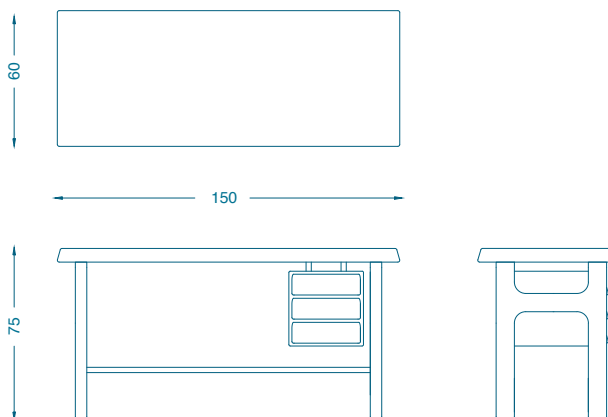

## FORSA BUREAU / DESK

L150 P60 H75 cm  
Chêne brossé et acier patiné noir

W150 D60 H75 cm  
Brushed oak and black patinated steel

Fabrication artisanale française  
Personnalisation possible sur demande