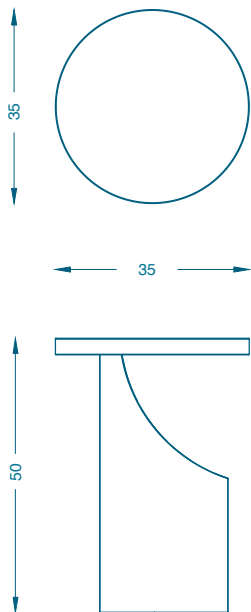

BRUNO MOINARD ÉDITIONS

IBIZA TABLE D'APPOINT / SIDE TABLE

Ø35 H50 cm
Piètement : Bronze patiné
Plateau : Chêne massif teinté verni

Ø35 H50 cm
Base : Bronze with patina
Top : Solid oak stained and varnished