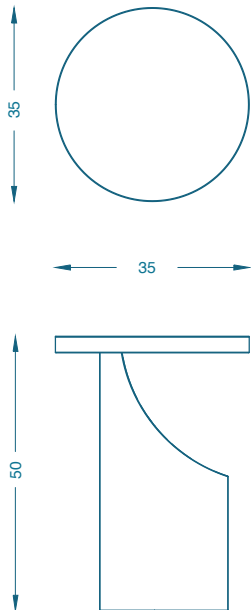

BRUNO MOINARD ÉDITIONS

IBIZA TABLE D'APPOINT / SIDE TABLE

Ø35 H50 cm
Piètement : Bronze patiné
Plateau : Chêne massif teinté verni

Ø35 H50 cm
Base : Bronze with patina
Top : Solid oak stained and varnished