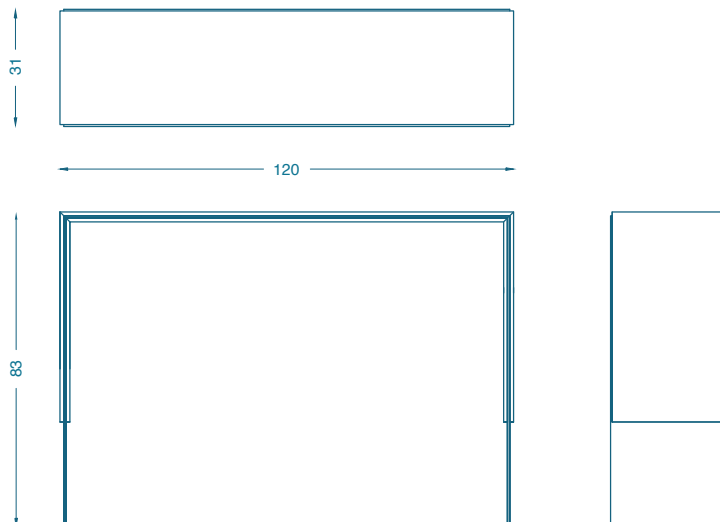

BRUNO MOINARD ÉDITIONS

KINKI CONSOLE / CONSOLE TABLE

L120 P31 H83 cm
Piètement : Laiton patiné
Plateau : Placage de ziricote, verni grand brillant

W120 D31 H83 cm
Base : Brass with patina
Top : Ziricote veneer, high-glossy varnished