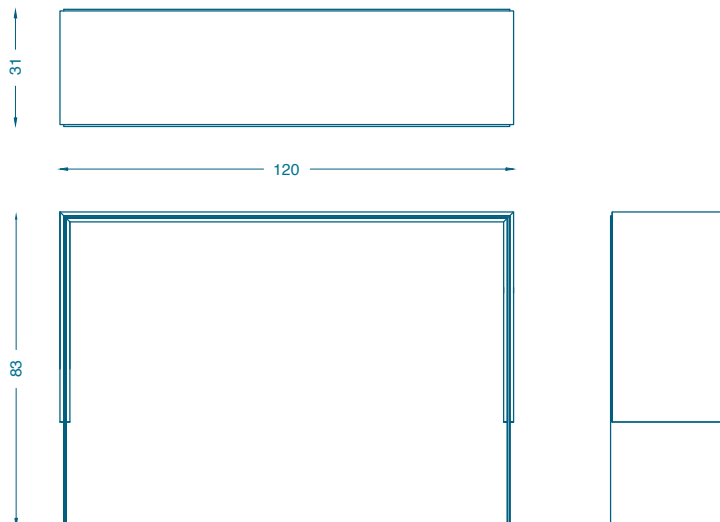

## **KINKI** CONSOLE / CONSOLE TABLE

L120 P31 H83 cm  
Piètement : Laiton patiné  
Plateau : Placage de ziricote, verni grand brillant

*W120 D31 H83 cm*  
*Base : Brass with patina*  
*Top : Ziricote veneer, high-glossy varnished*