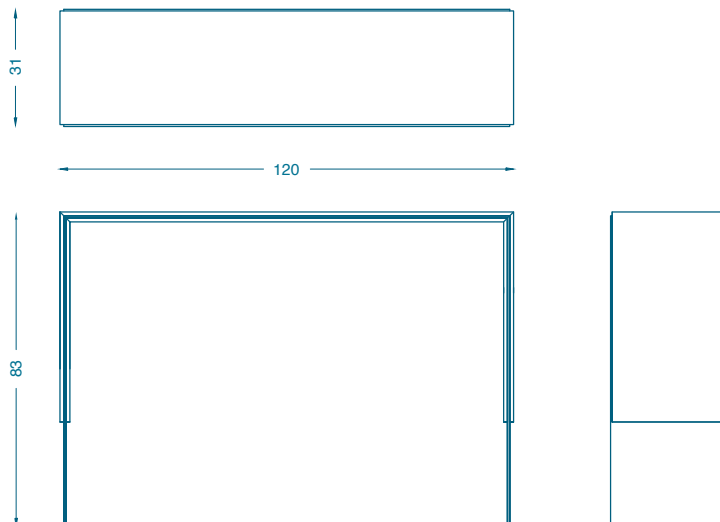

BRUNO MOINARD ÉDITIONS

KINKI CONSOLE / CONSOLE TABLE

L120 P31 H83 cm
Piètement : Laiton patiné «bronze médaille»
Plateau : Placage de ziricote, verni grand brillant

W120 D31 H83 cm
Base : Brass with patina «bronze médaille»
Top : Ziricote veneer, high-glossy varnished