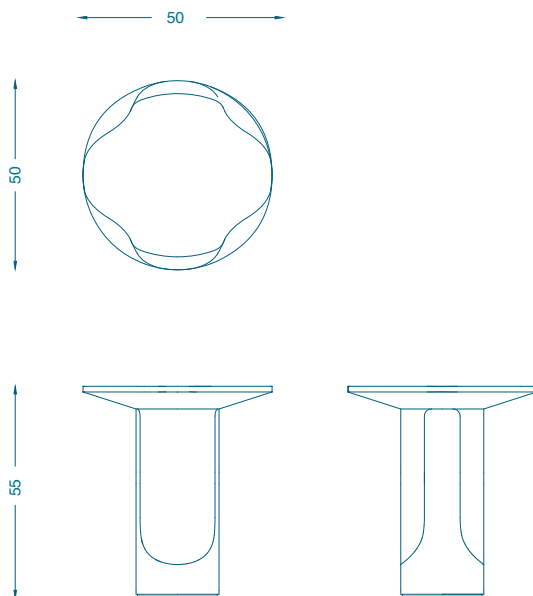

BRUNO
MOINARD
ÉDITIONS

LEYDEN
TABLE D'APPOINT / SIDE TABLE

L50 P50 H55 cm
Marqueterie de bois
Noyer, chêne et acajou

*W50 D50 H55 cm
Wood marquetry
Walnut, oak and mahogany*

Fabrication artisanale française
Handmade in France