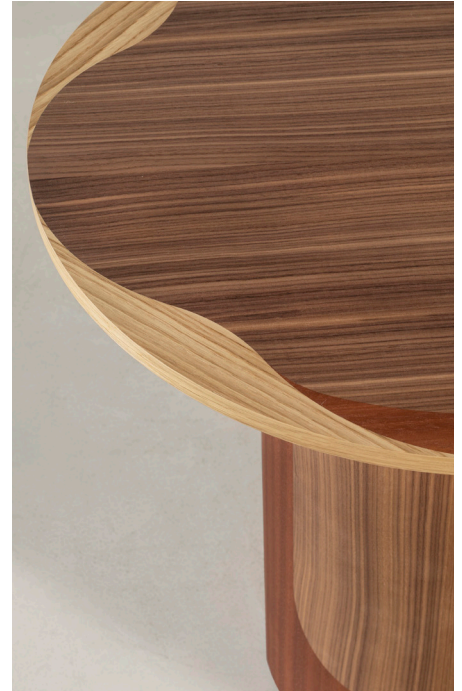

BRUNO
MOINARD
ÉDITIONS

LEYDEN
TABLE D'APPOINT / SIDE TABLE

L50 P50 H55 cm
Marqueterie de bois
Noyer, chêne et acajou

*W50 D50 H55 cm
Wood marquetry
Walnut, oak and mahogany*

Fabrication artisanale française
Handmade in France