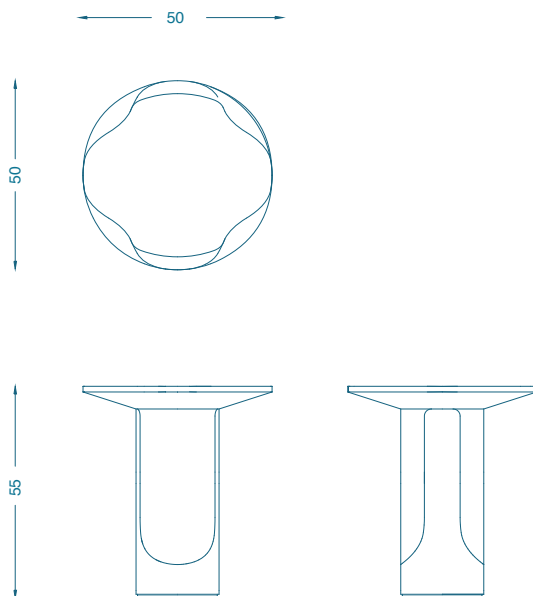

BRUNO
MOINARD
ÉDITIONS

LEYDEN
TABLE D'APPOINT / SIDE TABLE

L50 P50 H55 cm
Marqueterie de bois
Noyer, chêne et acajou

*W50 D50 H55 cm
Wood marquetry
Walnut, oak and mahogany*

Fabrication artisanale française
Handmade in France