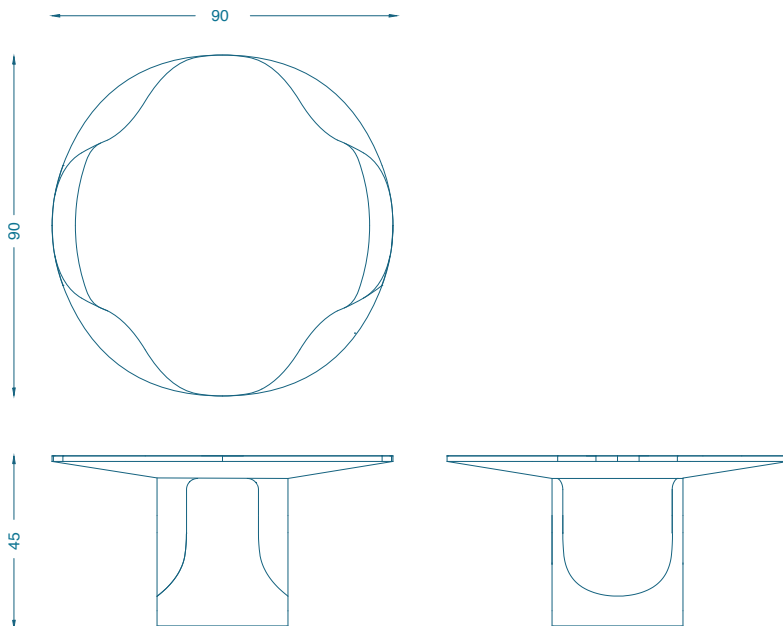

BRUNO MOINARD ÉDITIONS

LEYDEN TABLE BASSE / COFFEE TABLE

L90 P90 H45 cm
Marqueterie de bois
Noyer, chêne et acajou

W90 D90 H45 cm
Wood marquetry
Walnut, oak and mahogany

Fabrication artisanale française
Handmade in France