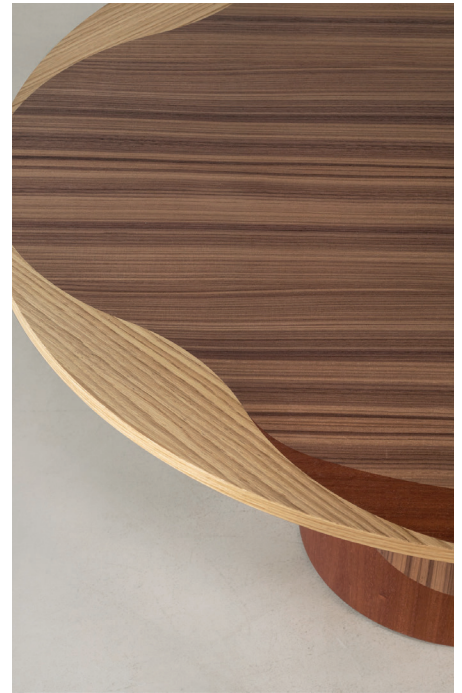

BRUNO MOINARD ÉDITIONS

LEYDEN TABLE BASSE / COFFEE TABLE

L90 P90 H45 cm
Marqueterie de bois
Noyer, chêne et acajou

W90 D90 H45 cm
Wood marquetry
Walnut, oak and mahogany

Fabrication artisanale française
Handmade in France