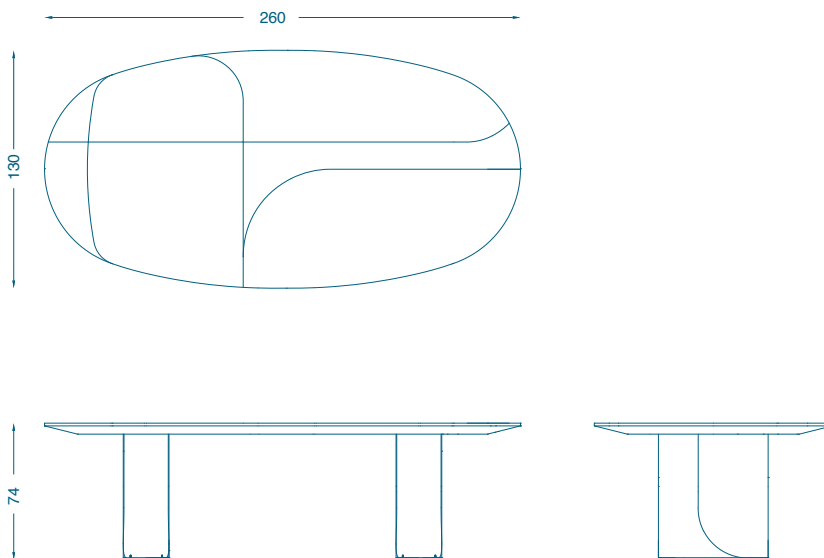

BRUNO  
MOINARD  
ÉDITIONS

**LEYDEN (OVAL, MOTIF ASY-  
MÉTRIQUE / ASYMMETRICAL  
PATTERN)**

TABLE DE REPAS / TABLE

L260 P130 H74 cm  
Marqueterie de bois  
Noyer, chêne et acajou

W260 D130 H75 cm  
Wood marquetry  
Walnut, oak and mahogany