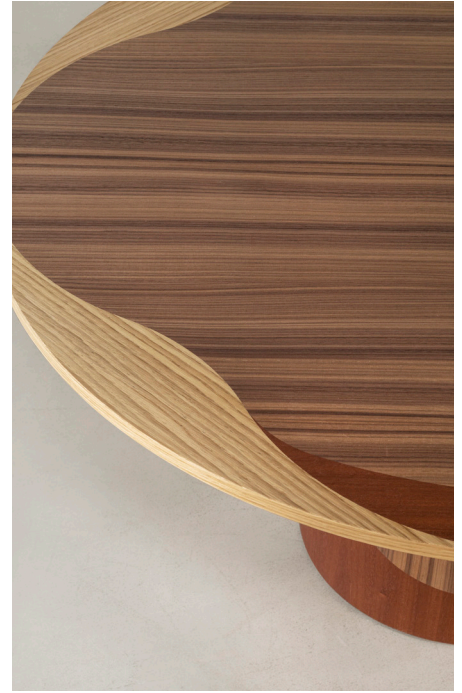

BRUNO MOINARD ÉDITIONS

LEYDEN TABLE BASSE / COFFEE TABLE

L90 P90 H45 cm
Marqueterie de bois
Noyer, chêne et acajou

W90 D90 H45 cm
Wood marquetry
Walnut, oak and mahogany

Fabrication artisanale française
Handmade in France