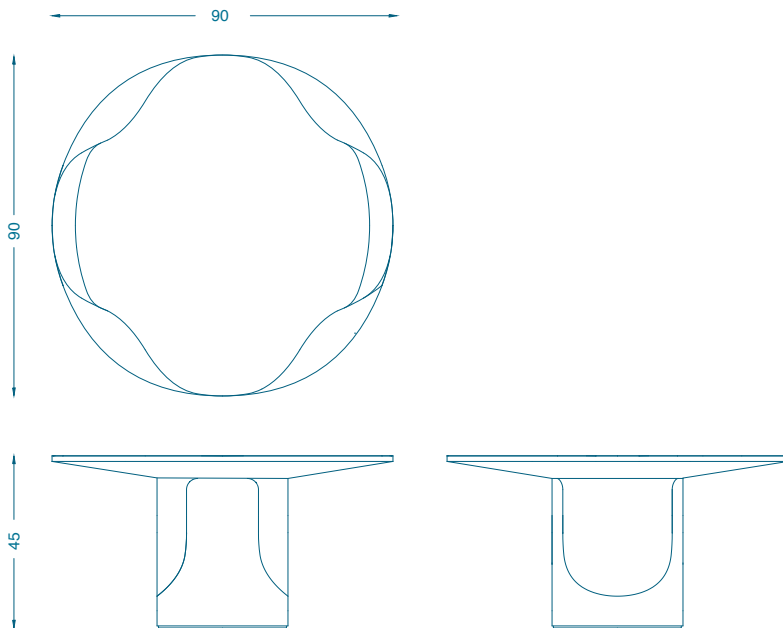

BRUNO MOINARD ÉDITIONS

LEYDEN TABLE BASSE / COFFEE TABLE

L90 P90 H45 cm
Marqueterie de bois
Noyer, chêne et acajou

W90 D90 H45 cm
Wood marquetry
Walnut, oak and mahogany

Fabrication artisanale française
Handmade in France