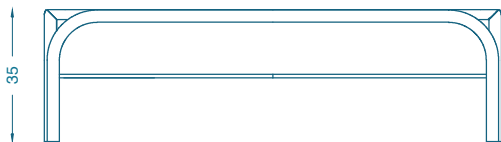

BRUNO MOINARD ÉDITIONS

MAUA TABLE BASSE / COFFEE TABLE

L121 P71 H35 cm
Piètement : Chêne massif teinté verni
Plateau : Pierre de vals ou lave adoucie ou marbre
«Pocahodas»

L121 P71 H35 cm
Base : Solid oak stained and varnished
Top : Vals stone or lava stone or marble «Pocahodas»

121

35

Fabrication artisanale française
Handmade in France