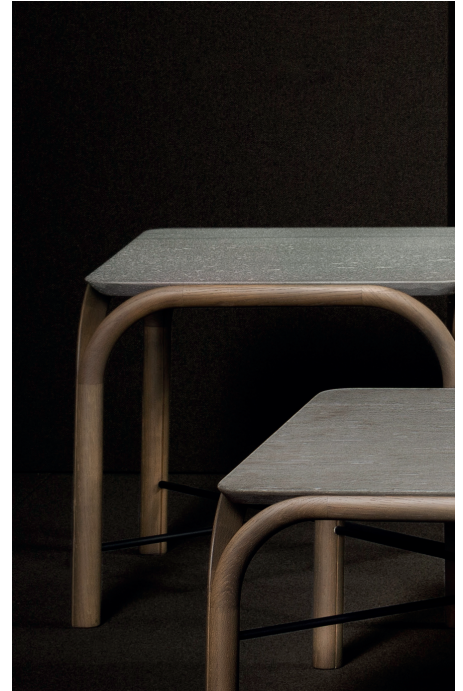

## MAUA

TABLE D'APPOINT CARREE / SQUARE SIDE  
TABLE

L50 P50 H45 cm

Piètement : Chêne massif teinté verni

Plateau : Pierre de vals ou lave adoucie ou marbre  
«Pocahodas»

W50 D50 H45 cm

Base : Solid oak stained and varnished

Top : Vals stone or lava stone or marble «Pocahodas»

Fabrication artisanale française  
Handmade in France