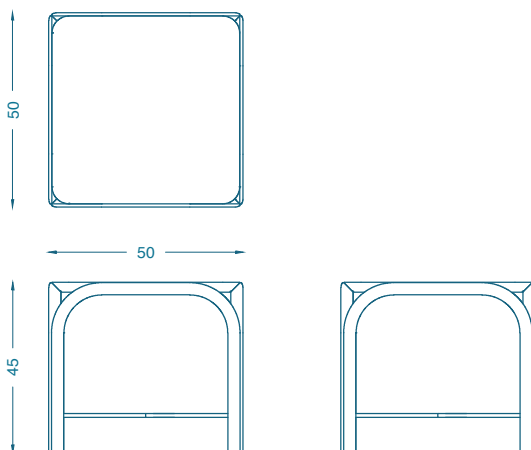

Fabrication artisanale française
Handmade in France

Studio

107 Boulevard Raspail 75006 PARIS
T + 33(0) 9 67 80 63 45
contact@brunomoinardeditions.com

www.brunomoinardeditions.com

Galerie

31 Rue Jacob 75006 PARIS
T + 33(0) 1 77 15 67 06
galerie@brunomoinardeditions.com