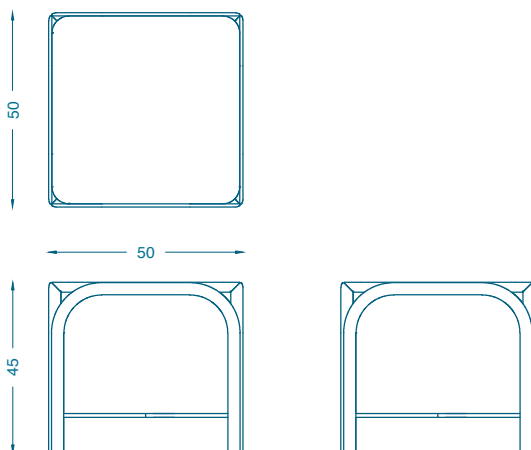

Fabrication artisanale française
Handmade in France

Studio

102 Rue du Cherche-midi 75006 PARIS
T + 33(0) 9 67 80 63 45
contact@brunomoinardeditions.com

www.brunomoinardeditions.com

Galerie

31 Rue Jacob 75006 PARIS
T + 33(0) 1 77 15 67 06
galerie@brunomoinardeditions.com