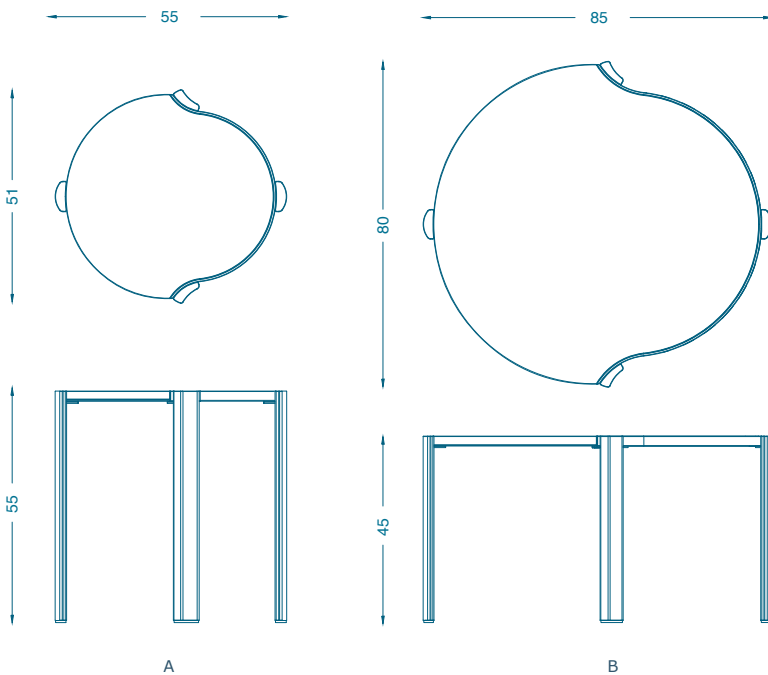

BRUNO MOINARD ÉDITIONS

MOUGINS

TABLE D'APPOINT / SIDE TABLE
TABLE BASSE / COFFEE TABLE

A : L55 P51 H55 cm
B : L85 P80 H45 cm
Piètement : Laiton lisse et martelé, patiné
Plateau : Onyx miel

A : W55 D51 H55 cm
B : W85 D80 H45 cm
Base : Smooth and hammered brass with patina
Top : Honey onyx