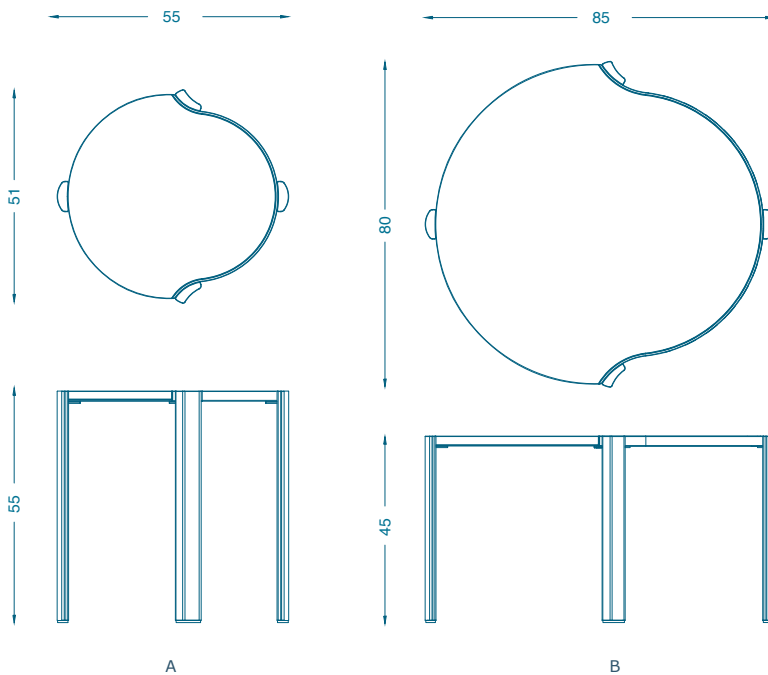

BRUNO MOINARD ÉDITIONS

MOUGINS TABLE BASSE / COFFEE TABLE

A : L55 P51 H55 cm
B : L85 P80 H45 cm
Laiton lisse et martelé, patine «bronze médaille» et onyx miel

A : W55 D51 H55 cm
B : W85 D80 H45 cm
Smooth and hammered brass with patina «bronze médaille » and onyx miel