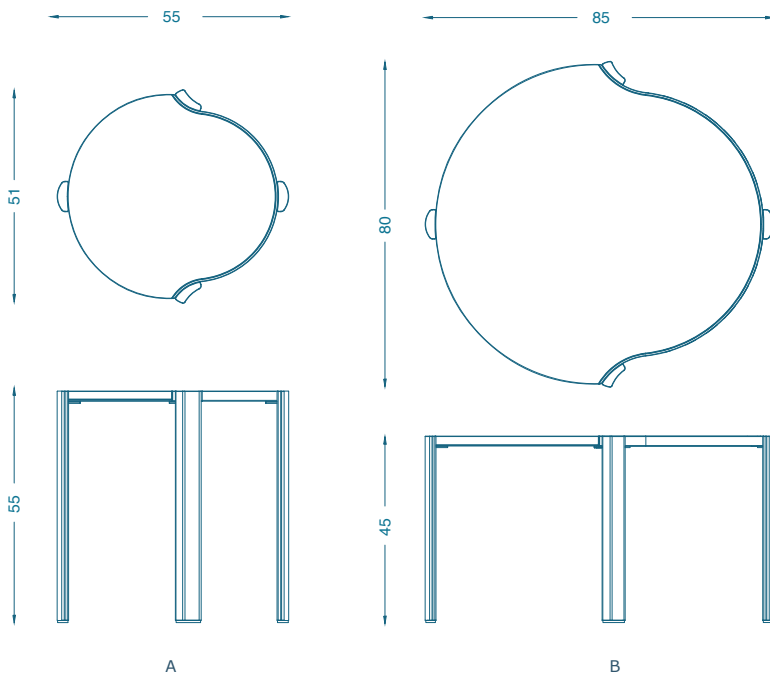

BRUNO MOINARD ÉDITIONS

MOUGINS

TABLE D'APPOINT / SIDE TABLE
TABLE BASSE / COFFEE TABLE

A : L55 P51 H55 cm
B : L85 P80 H45 cm
Piètement : Laiton lisse et martelé, patiné
Plateau : Onyx miel

A : W55 D51 H55 cm
B : W85 D80 H45 cm
Base : Smooth and hammered brass with patina
Top : Honey onyx