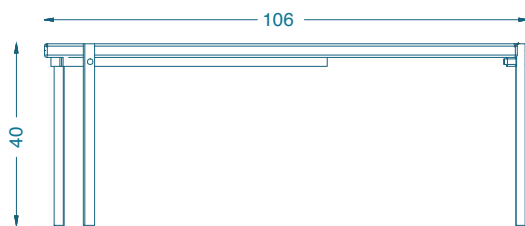

BRUNO MOINARD ÉDITIONS

TABLE B

NAZCA

TABLE BASSE B / COFFEE TABLE B

A : L107 P58 H40 cm
B : L106 P51 H40 cm
C : L110 P66 H40 cm

Piètement : Laiton patiné
Plateau : Marbre «Grey lac»

A : L107 P58 H40 cm
B : L106 P51 H40 cm
C : L110 P66 H40 cm

Base : Brass with patina
Top : Marble «Grey lac»

Fabrication artisanale française
Personnalisation possible sur demande

Handmade in France
Customization on demand