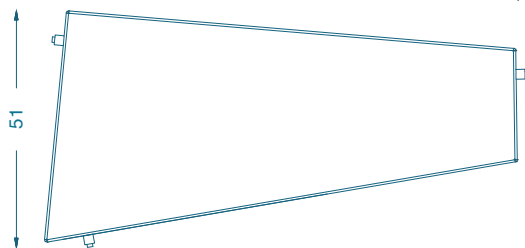

BRUNO MOINARD ÉDITIONS

TABLE B

NAZCA

TABLE BASSE B / COFFEE TABLE B

A : L107 P58 H40 cm
B : L106 P51 H40 cm
C : L110 P66 H40 cm

Piètement : Laiton patiné
Plateau : Marbre «Grey lac»

A : L107 P58 H40 cm
B : L106 P51 H40 cm
C : L110 P66 H40 cm

Base : Brass with patina
Top : Marble «Grey lac»

Fabrication artisanale française
Personnalisation possible sur demande

Handmade in France
Customization on demand