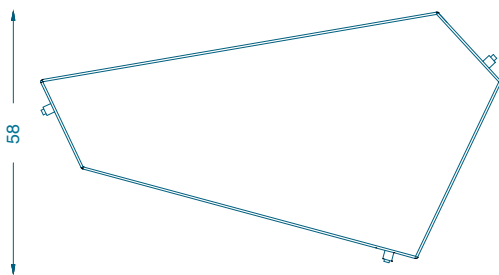

BRUNO MOINARD ÉDITIONS

TABLE A

NAZCA

TABLE BASSE A / COFFEE TABLE A

A : L107 P58 H40 cm
B : L106 P51 H40 cm
C : L110 P66 H40 cm

Piètement : Laiton patiné
Plateau : Marbre «Grey lac»

A : W107 D58 H40 cm
B : W106 D51 H40 cm
C : W110 D66 H40 cm