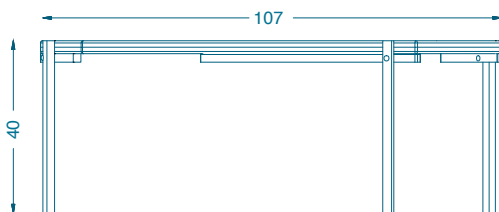

BRUNO MOINARD ÉDITIONS

TABLE A

NAZCA

TABLE BASSE A / COFFEE TABLE A

A : L107 P58 H40 cm
B : L106 P51 H40 cm
C : L110 P66 H40 cm

Piètement : Laiton patiné
Plateau : Marbre «Grey lac»

A : W107 D58 H40 cm
B : W106 D51 H40 cm
C : W110 D66 H40 cm