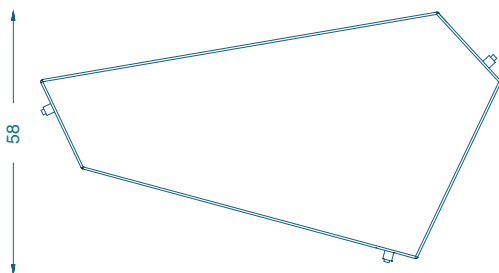

BRUNO MOINARD ÉDITIONS

TABLE A

NAZCA

TABLE BASSE A / COFFEE TABLE A

A : L107 P58 H40 cm
B : L106 P51 H40 cm
C : L110 P66 H40 cm

Piètement : Laiton patiné
Plateau : Marbre «Grey lac»

A : W107 D58 H40 cm
B : W106 D51 H40 cm
C : W110 D66 H40 cm