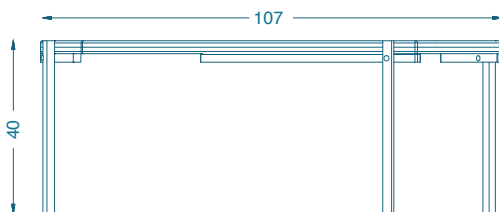

BRUNO MOINARD ÉDITIONS

TABLE A

NAZCA

TABLE BASSE A / COFFEE TABLE A

A : L107 P58 H40 cm
B : L106 P51 H40 cm
C : L110 P66 H40 cm

Piètement : Laiton patiné
Plateau : Marbre «Grey lac»

A : W107 D58 H40 cm
B : W106 D51 H40 cm
C : W110 D66 H40 cm