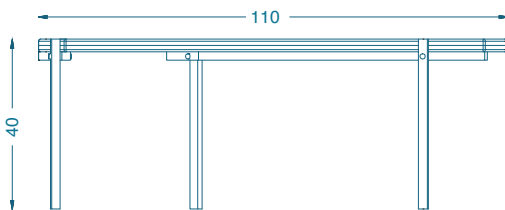

TABLE C

**NAZCA**

TABLE BASSE C / COFFEE TABLE C

- A : L107 P58 H40 cm
- B : L106 P51 H40 cm
- C : L110 P66 H40 cm

Piètement : Laiton patiné  
Plateau : Marbre «Grey lac»

- A : L107 P58 H40 cm
- B : L106 P51 H40 cm
- C : L110 P66 H40 cm