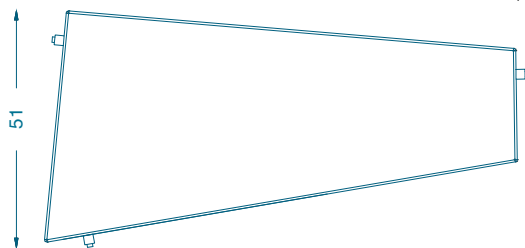

BRUNO MOINARD ÉDITIONS

TABLE B

NAZCA

TABLE BASSE B / COFFEE TABLE B

A : L107 P58 H40 cm
B : L106 P51 H40 cm
C : L110 P66 H40 cm

Piètement : Laiton patiné
Plateau : Marbre «Grey lac»

A : L107 P58 H40 cm
B : L106 P51 H40 cm
C : L110 P66 H40 cm

Base : Brass with patina
Top : Marble «Grey lac»

Fabrication artisanale française
Personnalisation possible sur demande

Handmade in France
Customization on demand