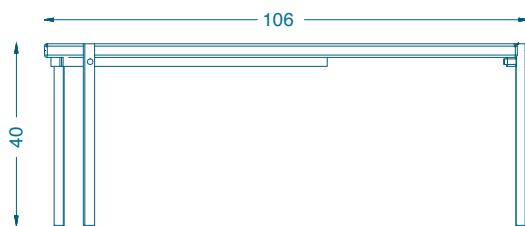

BRUNO MOINARD ÉDITIONS

TABLE B

NAZCA

TABLE BASSE B / COFFEE TABLE B

A : L107 P58 H40 cm
B : L106 P51 H40 cm
C : L110 P66 H40 cm

Piètement : Laiton patiné
Plateau : Marbre «Grey lac»

A : L107 P58 H40 cm
B : L106 P51 H40 cm
C : L110 P66 H40 cm

Base : Brass with patina
Top : Marble «Grey lac»

Fabrication artisanale française
Personnalisation possible sur demande

Handmade in France
Customization on demand