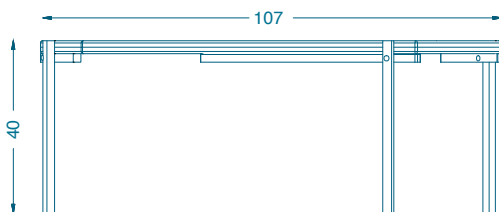

BRUNO MOINARD ÉDITIONS

TABLE A

NAZCA

TABLE BASSE A / COFFEE TABLE A

A : L107 P58 H40 cm
B : L106 P51 H40 cm
C : L110 P66 H40 cm

Piètement : Laiton
Plateau : Marbre «Grey lac»

A : W107 D58 H40 cm
B : W106 D51 H40 cm
C : W110 D66 H40 cm

Base : Brass
Top : Marble «Grey lac»

Fabrication artisanale française
Personnalisation possible sur demande

Handmade in France
Customization on demand