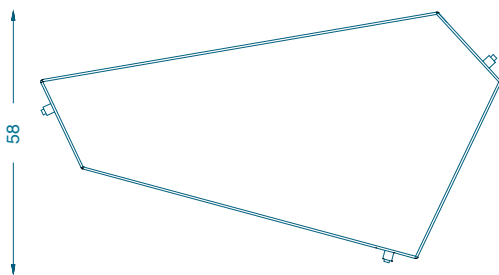

BRUNO MOINARD ÉDITIONS

TABLE A

NAZCA

TABLE BASSE A / COFFEE TABLE A

A : L107 P58 H40 cm
B : L106 P51 H40 cm
C : L110 P66 H40 cm

Piètement : Laiton
Plateau : Marbre «Grey lac»

A : W107 D58 H40 cm
B : W106 D51 H40 cm
C : W110 D66 H40 cm

Base : Brass
Top : Marble «Grey lac»

Fabrication artisanale française
Personnalisation possible sur demande

Handmade in France
Customization on demand