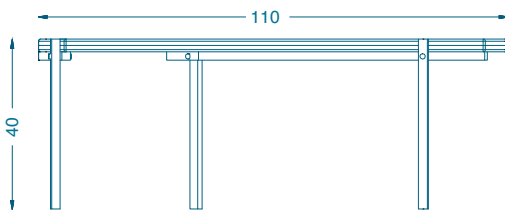

TABLE C

NAZCA

TABLE BASSE C / COFFEE TABLE C

A : L107 P58 H40 cm
B : L106 P51 H40 cm
C : L110 P66 H40 cm

Piètement : Laiton patiné
Plateau : Marbre «Grey lac»

A : L107 P58 H40 cm
B : L106 P51 H40 cm
C : L110 P66 H40 cm