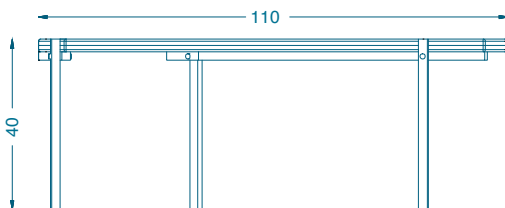

BRUNO MOINARD ÉDITIONS

TABLE C

NAZCA

TABLE BASSE C / COFFEE TABLE C

A : L107 P58 H40 cm
B : L106 P51 H40 cm
C : L110 P66 H40 cm

Piètement : Laiton
Plateau : Marbre «Grey lac»

A : L107 P58 H40 cm
B : L106 P51 H40 cm
C : L110 P66 H40 cm

Base : Brass
Top : Marble «Grey lac»

Fabrication artisanale française
Personnalisation possible sur demande

Handmade in France
Customization on demand