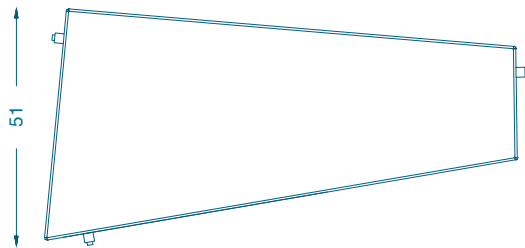

## NAZCA

TABLE BASSE B / COFFEE TABLE B

A : L107 P58 H40 cm  
B : L106 P51 H40 cm  
C : L110 P66 H40 cm

Piètement : Laiton  
Plateau : Marbre «Grey lac»

A : L107 P58 H40 cm  
B : L106 P51 H40 cm  
C : L110 P66 H40 cm