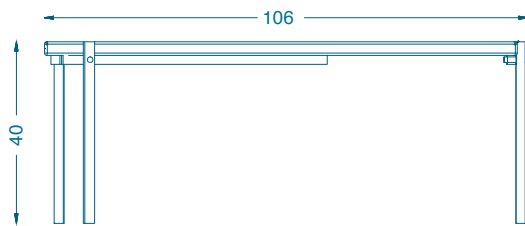

## NAZCA

TABLE BASSE B / COFFEE TABLE B

A : L107 P58 H40 cm  
B : L106 P51 H40 cm  
C : L110 P66 H40 cm

Piètement : Laiton  
Plateau : Marbre «Grey lac»

A : L107 P58 H40 cm  
B : L106 P51 H40 cm  
C : L110 P66 H40 cm