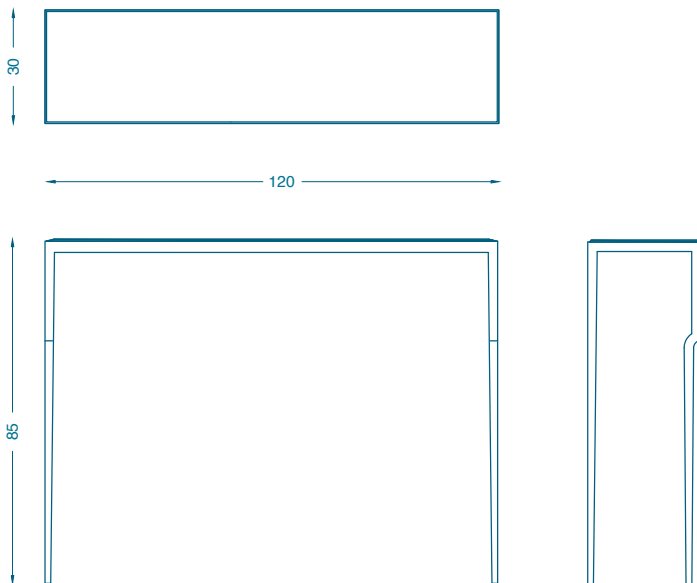

BRUNO MOINARD ÉDITIONS

NIOBE CONSOLE / CONSOLE

L120 P30 H85 cm
Piètement : Fer forgé noir
Plateau : Marbre ou cuir

*W120 D30 H85 cm
Base : Wrought-iron
Top : Marble or leather*

Fabrication artisanale française
Handmade in France