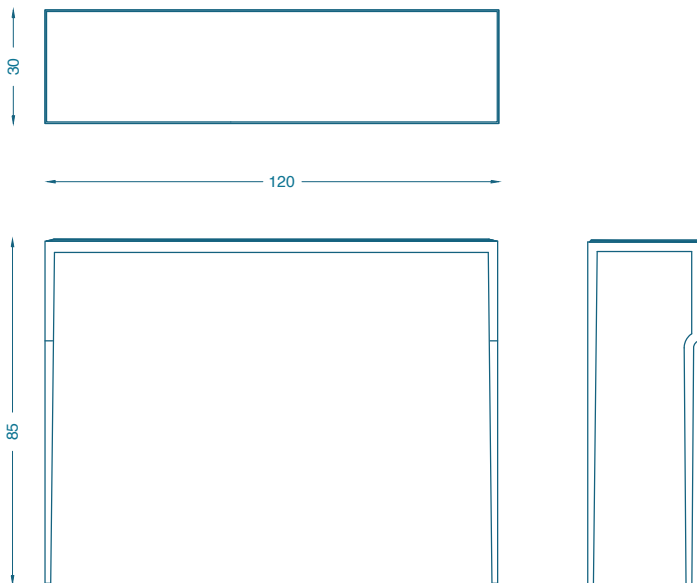

BRUNO MOINARD ÉDITIONS

NIOBE CONSOLE / CONSOLE

L120 P30 H85 cm
Piètement : Fer forgé noir
Plateau : Marbre ou cuir

*W120 D30 H85 cm
Base : Wrought-iron
Top : Marble or leather*

Fabrication artisanale française
Handmade in France