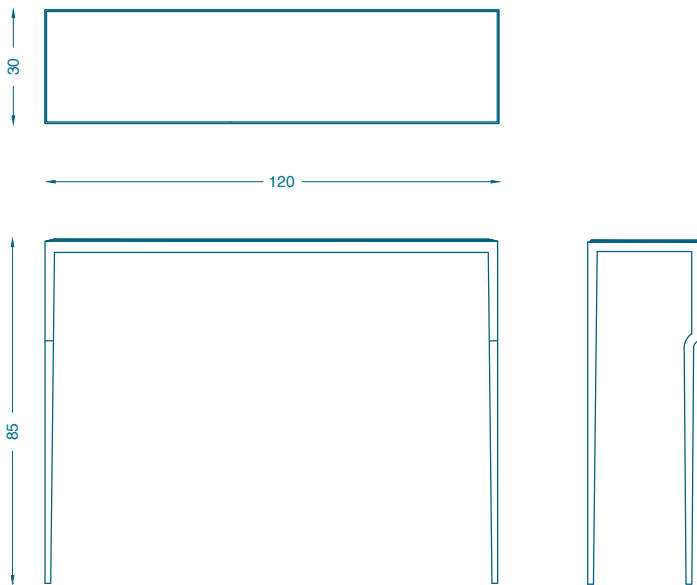

## **NIOBE** CONSOLE / CONSOLE

L120 P30 H85 cm  
Fer forgé noir  
Plateau en marbre ou en cuir

W120 D30 H85 cm  
Wrought-iron  
Top in marble or leather

Fabrication artisanale française  
Handmade in France