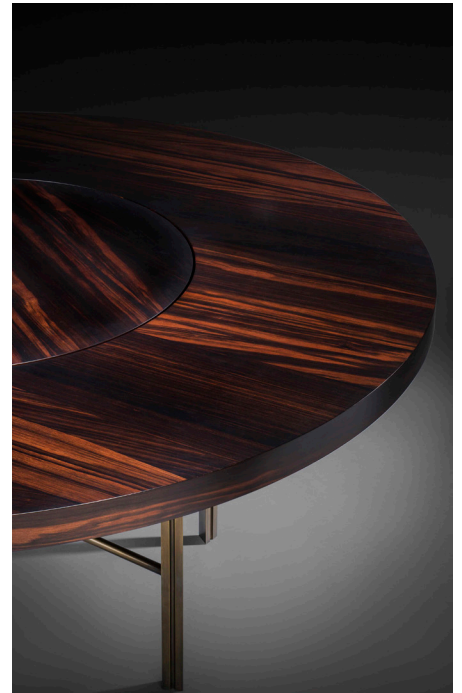

BRUNO MOINARD ÉDITIONS

SUASA TABLE DE REPAS / TABLE

A : Ø150 H74 cm
B : Ø180 H74 cm
Piètement : Laiton patiné
Plateau : Placage d'ébène teinté verni
Placage droit ou rayonnant

Lazy susan en option

A : Ø150 H74 cm
B : Ø180 H74 cm
Base : Brass with patina
Top : Ebony veneer stained and varnished
Straight or radiant veneer