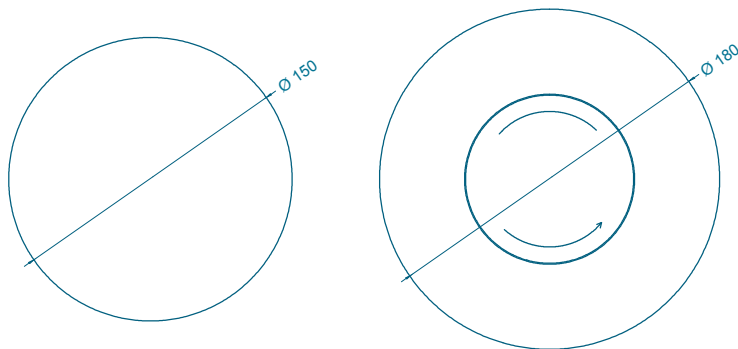

BRUNO MOINARD ÉDITIONS

SUASA TABLE DE REPAS / TABLE

A : Ø150 H74 cm
B : Ø180 H74 cm
Piètement : Laiton patiné
Plateau : Placage d'ébène teinté verni
Placage droit ou rayonnant

Lazy susan en option

A : Ø150 H74 cm
B : Ø180 H74 cm
Base : Brass with patina
Top : Ebony veneer stained and varnished
Straight or radiant veneer