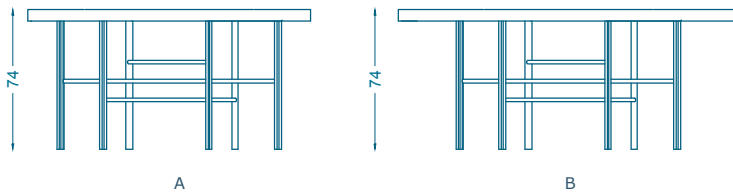

BRUNO MOINARD ÉDITIONS

SUASA TABLE DE REPAS / TABLE

A : Ø150 H74 cm
B : Ø180 H74 cm
Piètement : Laiton patiné
Plateau : Placage d'ébène teinté verni
Placage droit ou rayonnant

Lazy susan en option

A : Ø150 H74 cm
B : Ø180 H74 cm
Base : Brass with patina
Top : Ebony veneer stained and varnished
Straight or radiant veneer