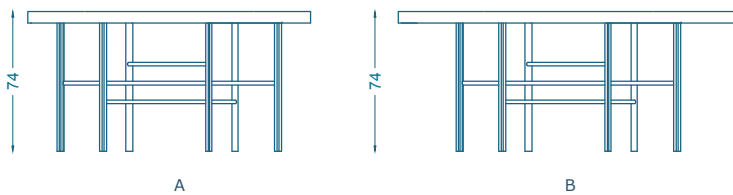

Fabrication artisanale française
Personnalisation possible sur demande

Handmade in France
Customization on demand